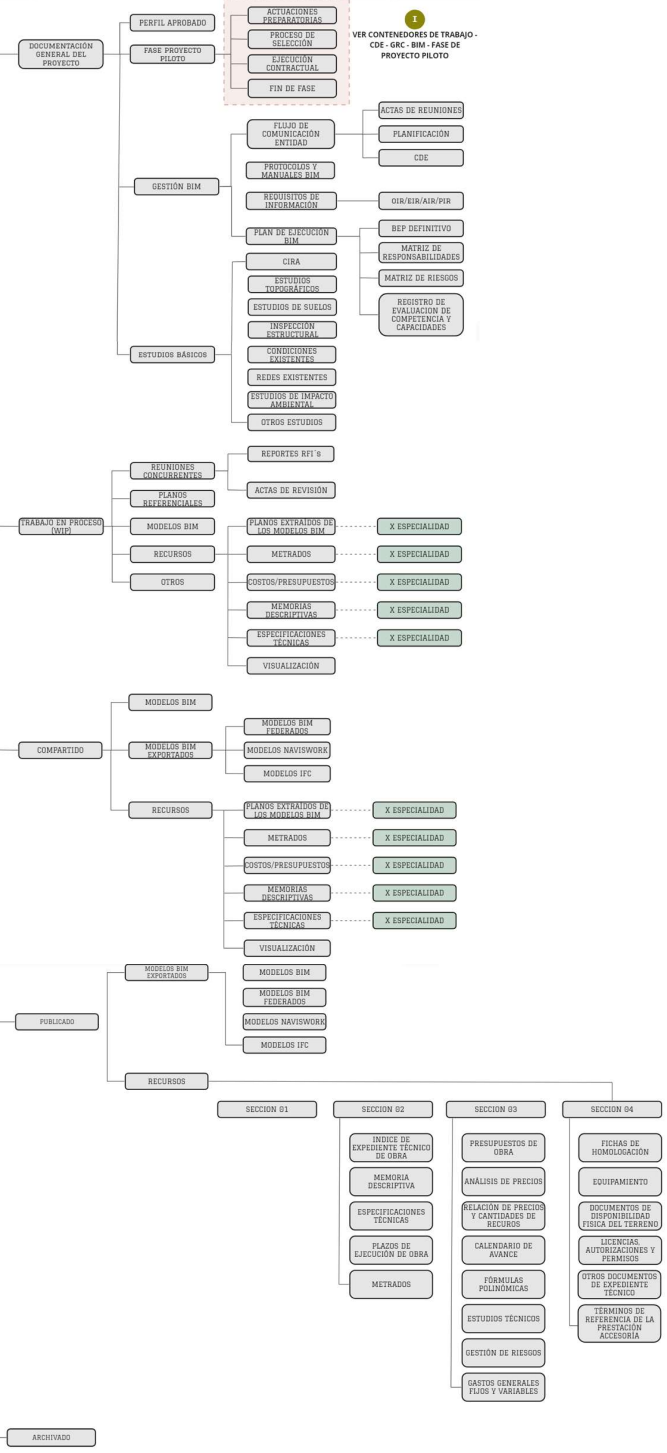

1
VER CONTENEDORES DE TRABAJO -
CDE - GRC - BIM - FASE DE
PROYECTO PILOTO