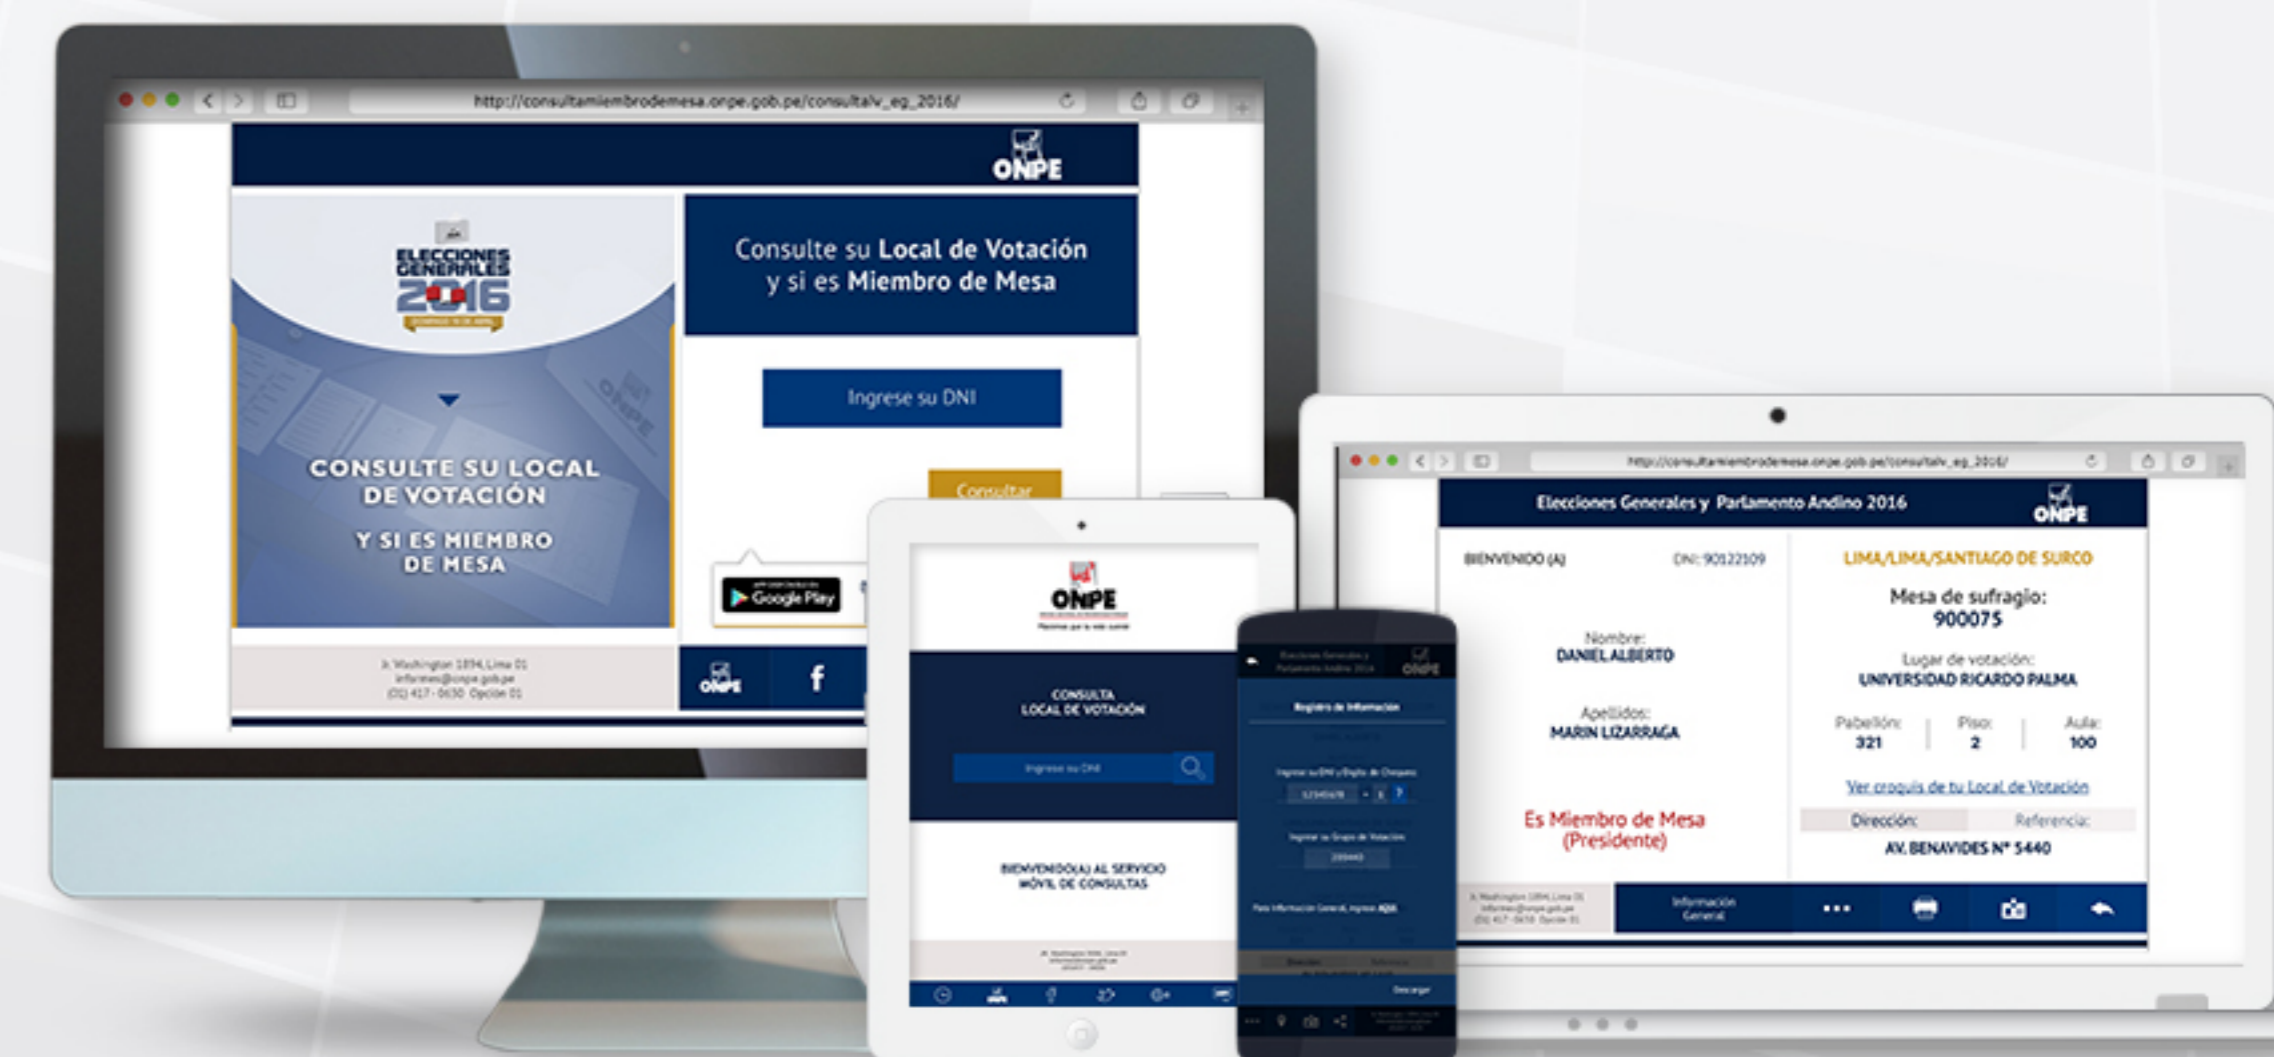

CAPACITACIÓN VIRTUAL

Capacitate de forma virtual y conoce todo el proceso de votación

CARTILLAS DE CAPACITACIÓN

Descarga el material y capacitate para la Votación Electrónica y Convencional

DOMINGO

10

DE ABRIL

De 7:30 am a 4:00 pm

IMPRIME TU CREDENCIAL
CONOCE TU PABELLÓN, PISO Y AULA
DENTRO DE TU LOCAL DE VOTACIÓN

VOTO ELECTRÓNICO

Si vives en uno de los 30 distritos, practica con el simulador y aprende a votar electrónicamente