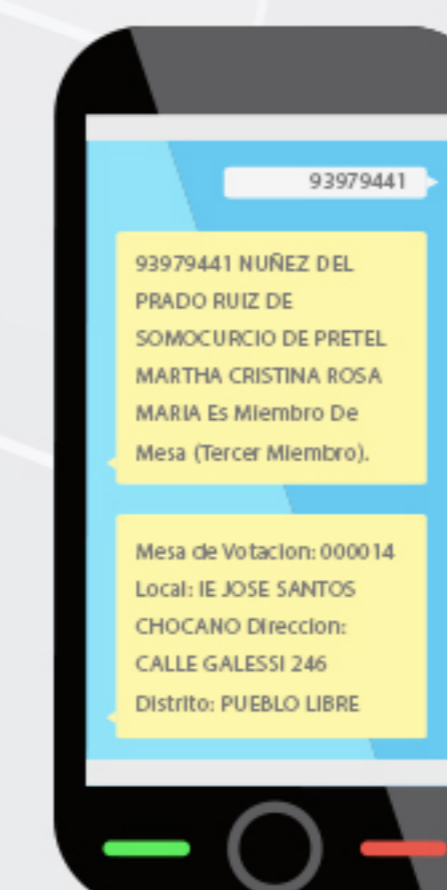

De 7:30 am a 4:00 pm

IMPRIME TU CREDENCIAL
CONOCE TU PABELLÓN, PISO Y AULA
DENTRO DE TU LOCAL DE VOTACIÓN

VOTO ELECTRÓNICO

Si vives en uno de los 30 distritos, practica con el simulador y aprende a votar electrónicamente

INFOELECCIONES

Contenido interactivo de las Elecciones Generales 2016

CONOCE TU LOCAL DE VOTACIÓN

ENVÍA UN SMS

CON TU NÚMERO DE DNI AL 6673

SERVICIO GRATUITO